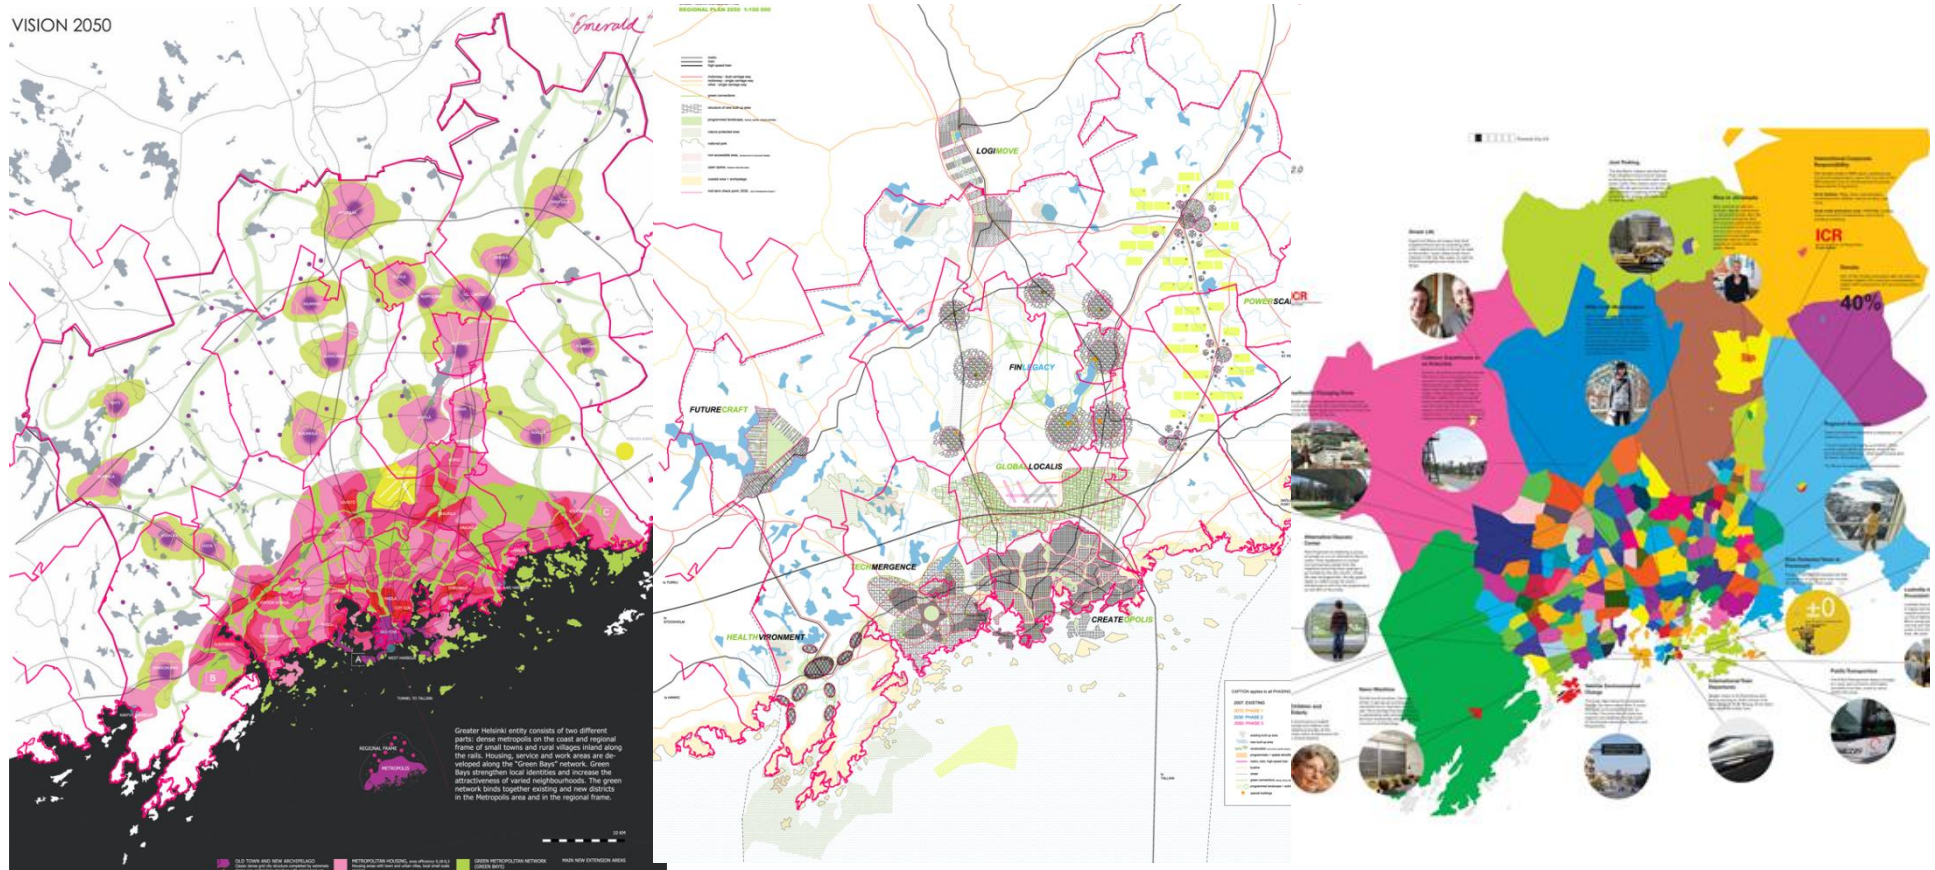

Strateginen seutufoorumi  
Knowledge platform  
Talsinki – Helsinki Region – MAL  
17.6.2011 – 14.9.2011  
Panu Lehtovuori  
Professori, Viron taideakatemia

# Taustana GHV 2050

[www.helsinginseutu2050.fi](http://www.helsinginseutu2050.fi)