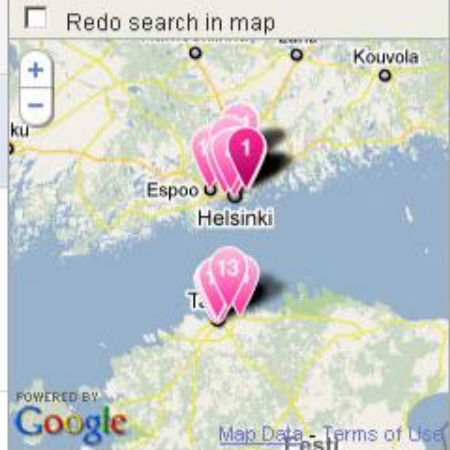

### Paljassaare ja reisisadama vaheline üldplaneering

Aalto ülikooli tudengid Kalamaja mereäär merela avamine osaüldplaneering Paljassaare Tallinn

Aalto ülikooli tudengite üldplaneerimise kursuse raames ühe rühma poolt loodud osaüldplaneering Tallinna mereäärele. ... [Loe lähemalt](#)

### Kalevi planeering

kalevi

EKA arhitektuur ja linnaplaneerimine 2008 sügis. Autorid: Anu Põime, Mari Hunt, Reet

Kaart | Kaart ja tekst | Tekst

+ Liiguta + Lisa punkt Kihid

Feedback

POWERED BY Google  
Map data ©2011 Terms of Use

**helsinki, Finland**    Check in: 06/15/2011    Check out: 06/16/2011    Guests: 1    [Search](#)    [List](#)    [Photo](#)    [Map](#)

Sort by: Recommended 23 results

[Share Results](#)

See where your friends have traveled.